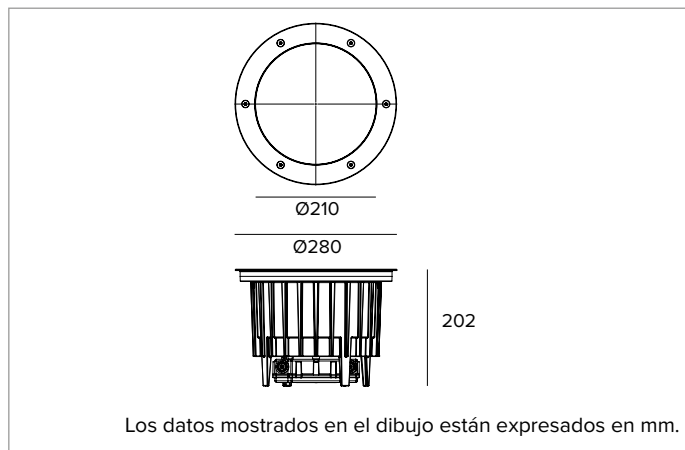

E013WWH840ELCSS | KEPLERO 280 Wall Washer

Wall Washer empotrable en el suelo equipado con lámparas de LED

		4000K	H(m)	D1(m)	D2(m)	Emax(lx)	
		Ra80	38°	100°			
Fixture Power	35W	1	0.80	2.51	1483		
Source Flux	4979lm	2	1.60	5.02	371		
Fixture Flux	2536lm	3	2.39	7.53	165		
Efficacy	73lm/W	4	3.19	10.04	93		
TS853	Imax=393cd/klm	Imax	1959cd	5	3.99	12.55	59

Rf: 82

Rg: 95

CCT nominal: 4000K

Duración útil (L80/B10): >50000h tq +25°C

CARACTERÍSTICAS LUMINOTÉCNICAS

Sistema óptico Wall Washer compuesto por lente de PMMA, reflector asimétrico de aluminio anodizado de alta reflectancia y filtro holográfico.